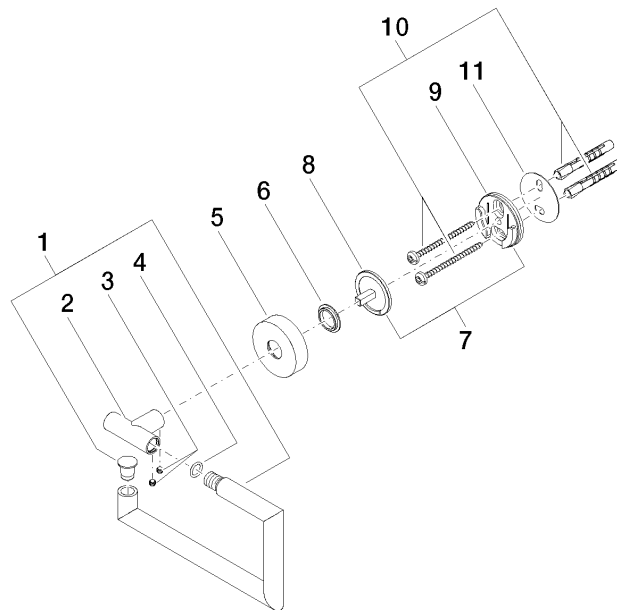

EDITION PRO Distributeur de papier sans couvercle - Chrome

83 500 626

- largeur 150 mm
- hauteur 95 mm
- rosace Ø 41 mm
- saillie 38 mm

	Chrome	83 500 626-00
	Noir mat	83 500 626-33
	Chrome brossé	83 500 626-93

EDITION PRO Distributeur de papier sans couvercle - Chrome

83 500 626

mm [inches]

EDITION PRO Distributeur de papier sans couvercle - Chrome

83 500 626

Les pièces pour les autres finitions peuvent être trouvées ici : Noir mat

Liste des pièces de rechange

N°	Article Numéro	Désignation	Fréquence de montage	Délai de livraison
1	90 28 22 626 00-00	patte de fixation	1	10
2	05 17 97 561 01-00	patte de fixation	1	10
3	90 31 11 038 00 90	tige	1	2
4	90 14 10 060 00 90	joint	1	2
5	08 27 97 500-00	rosace	1	10
6	08 30 11 516 90	anneau	1	2
7	05 17 97 501 01 90	set de fixation	1	2
8	08 17 97 559 90	patte de fixation	1	2
9	08 17 97 501 07	patte de fixation	1	2
10	05 30 31 025 00 90	set de fixation	1	2
11	05 30 11 519 00 90	rondelle	1	2