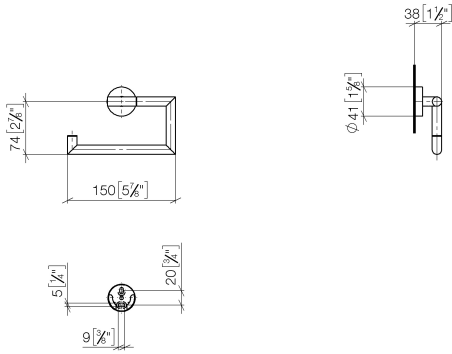

EDITION PRO Distributeur de papier sans couvercle - Chrome

83 500 626

- largeur 150 mm
- hauteur 95 mm
- rosace Ø 41 mm
- saillie 38 mm

	Chrome	83 500 626-00
	Noir mat	83 500 626-33
	Chrome brossé	83 500 626-93

EDITION PRO Distributeur de papier sans couvercle - Chrome

83 500 626

mm [inches]

EDITION PRO Distributeur de papier sans couvercle - Chrome

83 500 626

Les pièces pour les autres finitions peuvent être trouvées ici : Noir mat

Liste des pièces de rechange

N°	Article Numéro	Désignation	Fréquence de montage	Délai de livraison
1	90 28 22 626 00-00	patte de fixation	1	10
2	05 17 97 561 01-00	patte de fixation	1	10
3	90 31 11 038 00 90	tige	1	2
4	90 14 10 060 00 90	joint	1	2
5	08 27 97 500-00	rosace	1	10
6	08 30 11 516 90	anneau	1	2
7	05 17 97 501 01 90	set de fixation	1	2
8	08 17 97 559 90	patte de fixation	1	2
9	08 17 97 501 07	patte de fixation	1	2
10	05 30 31 025 00 90	set de fixation	1	2
11	05 30 11 519 00 90	rondelle	1	2